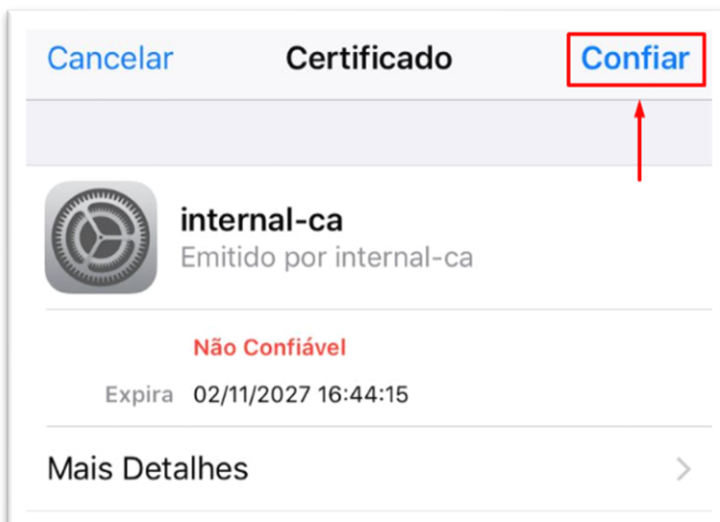

SISTEMA IOS (iPhone / iPad / Macbook)

TELA DE AUTENTICAÇÃO

- 1. USUÁRIO:** Nome de usuário é o número de matrícula da pessoa.
- 2. SENHA:** A senha é o número de CPF (Ex: 01122233344).
- 3. CONECTAR:** Clique sobre o botão conectar.
- 4. CONFIAR:** Clique sobre o botão confiar.