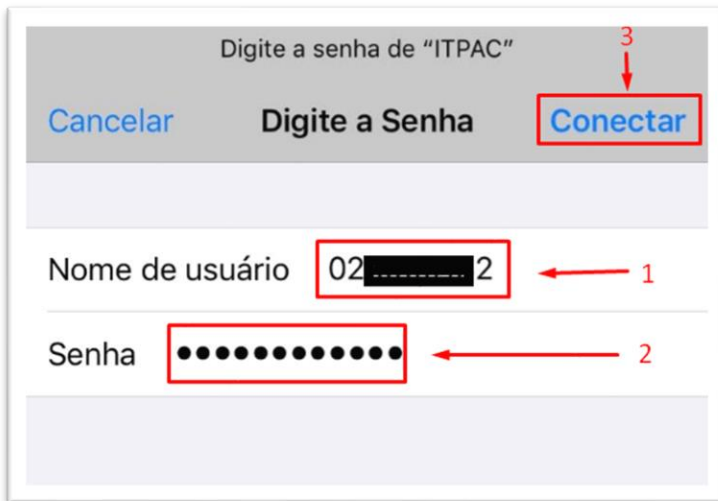

SISTEMA IOS (iPhone / iPad / Macbook)

TELA DE AUTENTICAÇÃO

- 1. USUÁRIO:** Nome de usuário é o número de matrícula da pessoa.
- 2. SENHA:** A senha é o número de CPF (Ex: 01122233344).
- 3. CONECTAR:** Clique sobre o botão conectar.
- 4. CONFIAR:** Clique sobre o botão confiar.